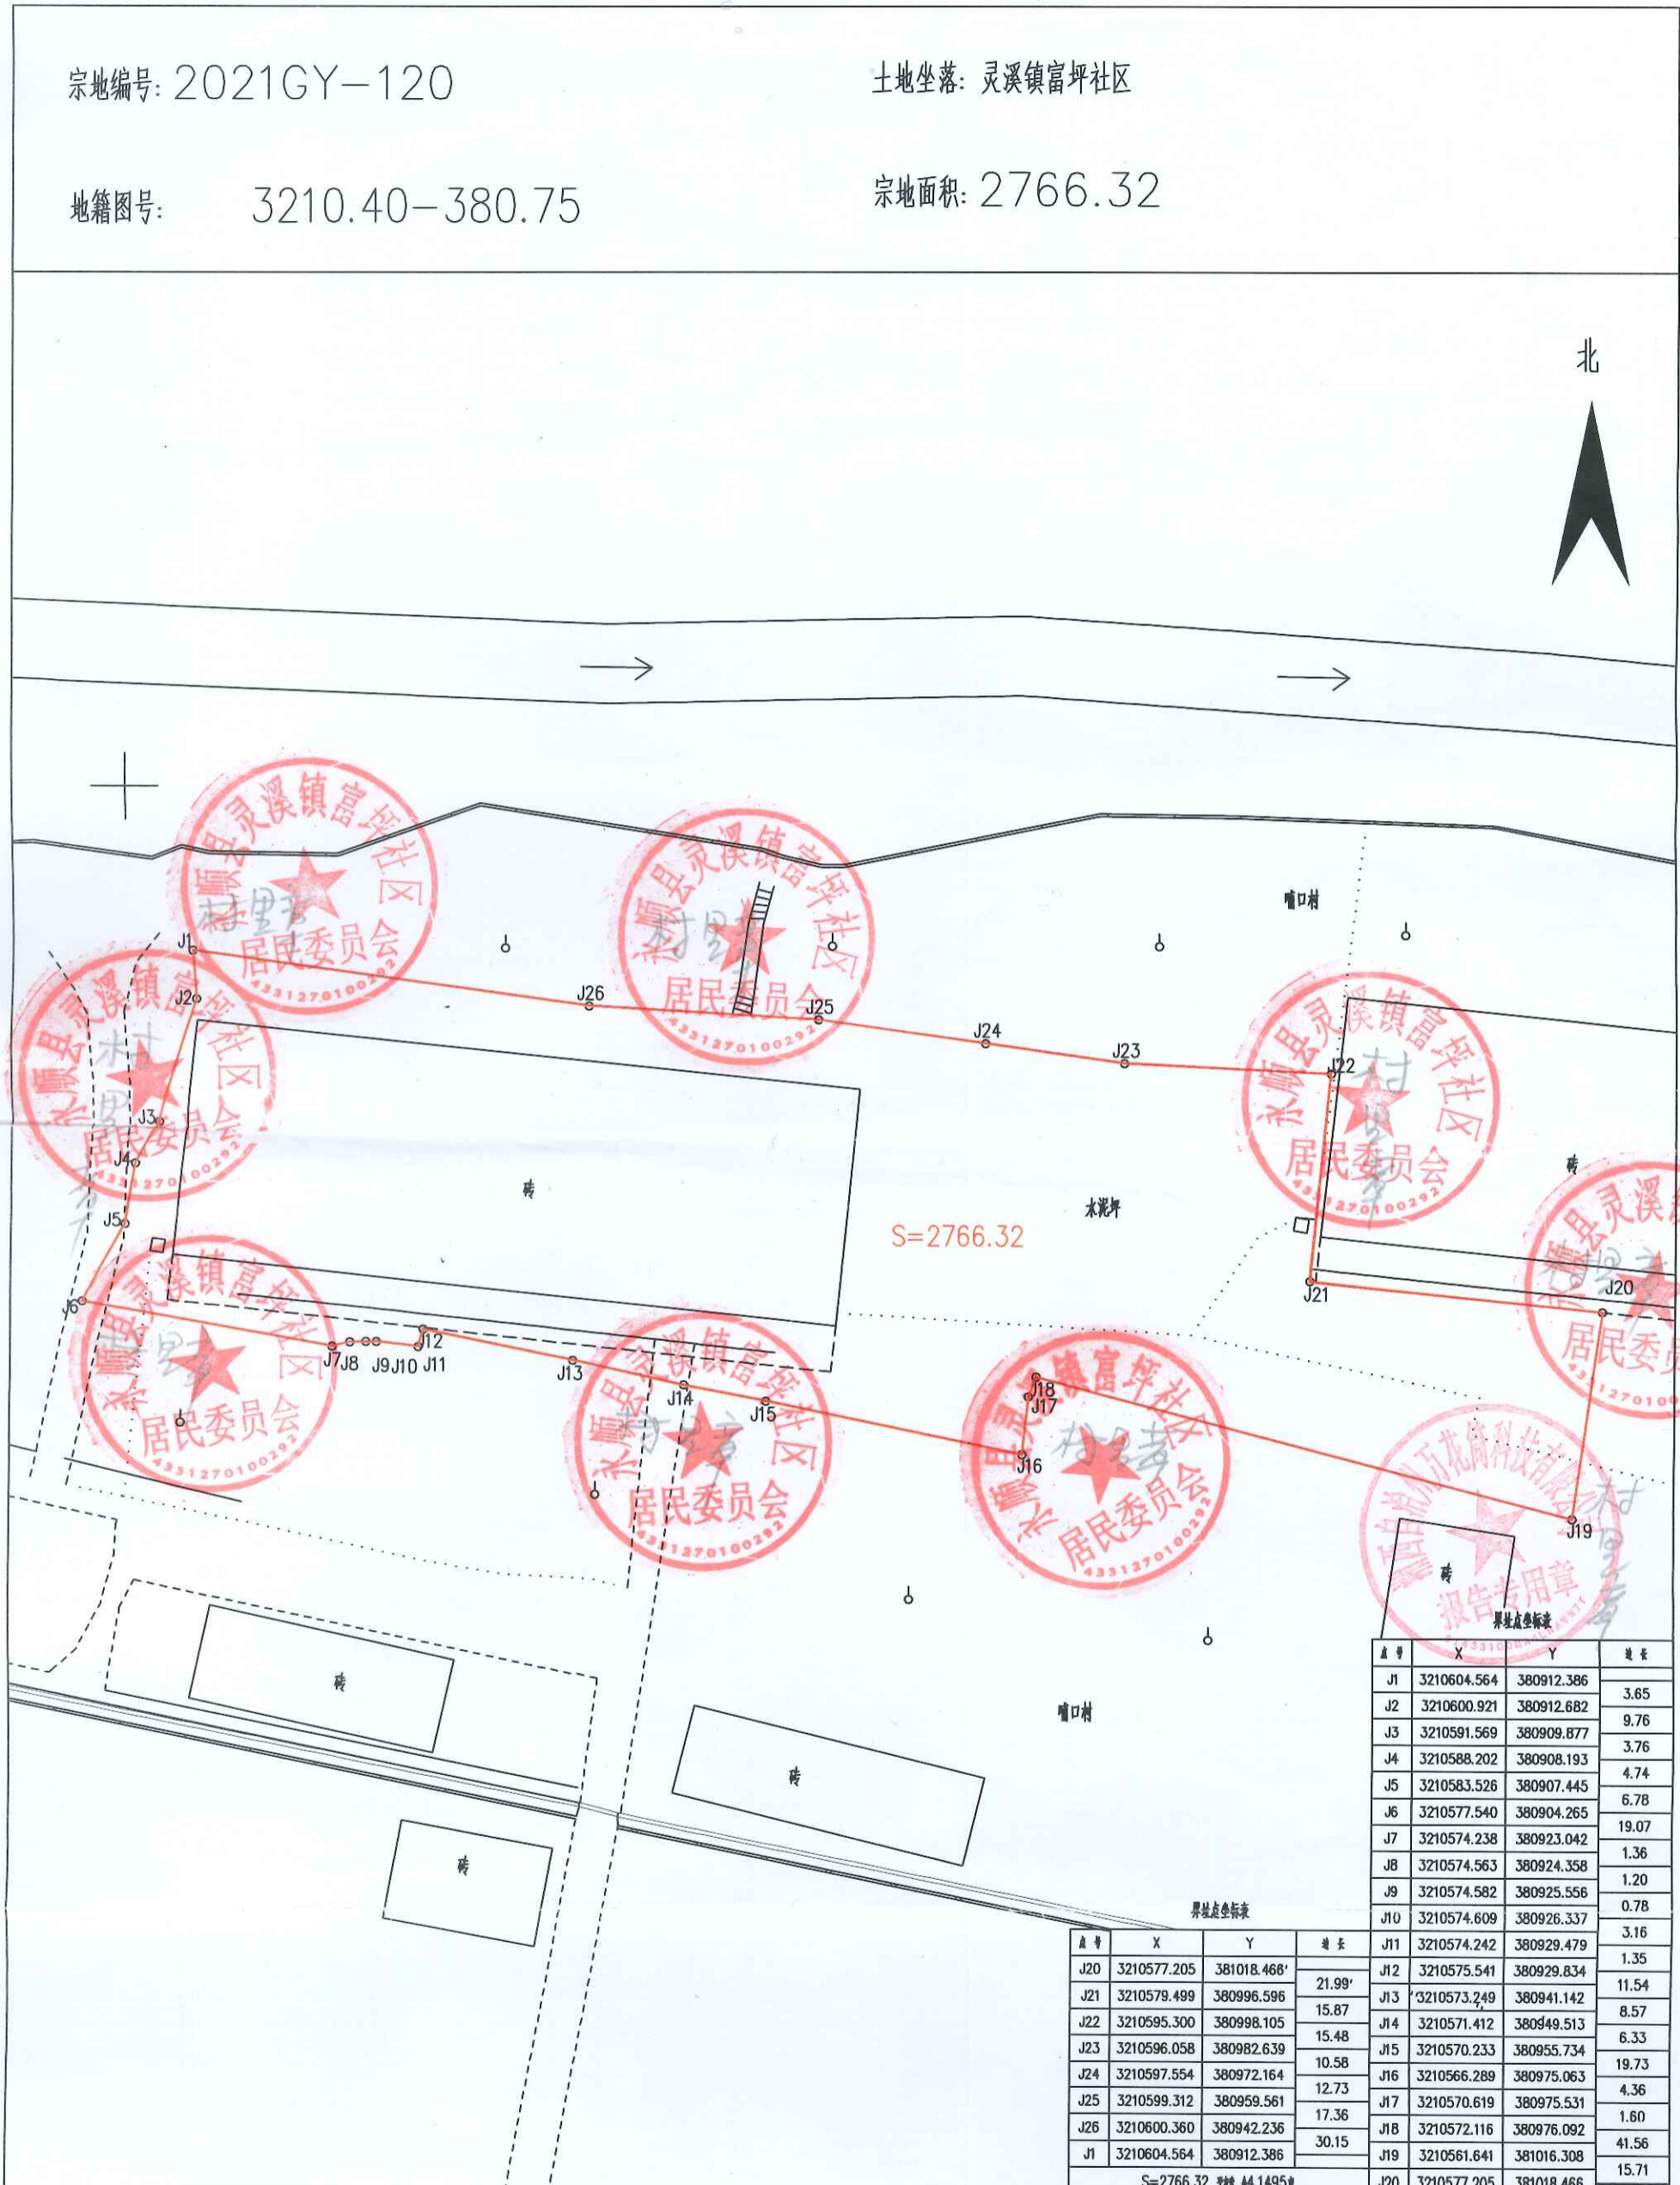

宗地编号: 2021GY-120

土地坐落: 灵溪镇富坪社区

地籍图号: 3210.40-380.75

宗地面积: 2766.32

北

湘西自治州万花筒科技有限公司

点号	X	Y	边长
J1	3210604.564	380912.386	3.65
J2	3210600.921	380912.682	9.76
J3	3210591.569	380909.877	3.76
J4	3210588.202	380908.193	4.74
J5	3210583.526	380907.445	6.78
J6	3210577.540	380904.265	19.07
J7	3210574.238	380923.042	1.36
J8	3210574.563	380924.358	1.20
J9	3210574.582	380925.556	0.78
J10	3210574.609	380926.337	3.16
J11	3210574.242	380929.479	1.35
J12	3210575.541	380929.834	11.54
J13	3210573.249	380941.142	8.57
J14	3210571.412	380949.513	6.33
J15	3210570.233	380955.734	19.73
J16	3210566.289	380975.063	4.36
J17	3210570.619	380975.531	1.60
J18	3210572.116	380976.092	41.56
J19	3210561.641	381016.308	15.71
J20	3210577.205	381018.466	
J21	3210579.499	380996.596	21.99
J22	3210595.300	380998.105	15.87
J23	3210596.058	380982.639	15.48
J24	3210597.554	380972.164	10.58
J25	3210599.312	380959.561	12.73
J26	3210600.360	380942.236	17.36
J1	3210604.564	380912.386	30.15
S=2766.32 附注 44.1495			

绘图日期: 2021年11月27日

1:500

绘图员: 陈翔

国家2000坐标系

审核员: 张海波